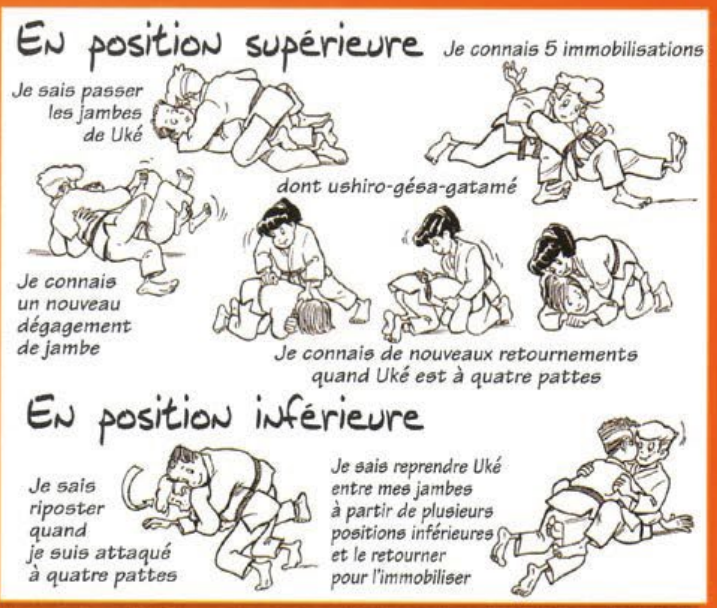

TECHNIQUES DE PROJECTION

NAGE WAZA

Reprise des situations étudiées antérieurement, plus...

Je réponds avec les techniques étudiées antérieurement, plus...

Programme de la ceinture jaune/orange à la ceinture orange (perfectionnement global)

TECHNIQUES DE CONTRÔLE

KATAME WAZA

Âges plancher ceinture jaune/orange : 9 ans

ceinture orange : 10 ans