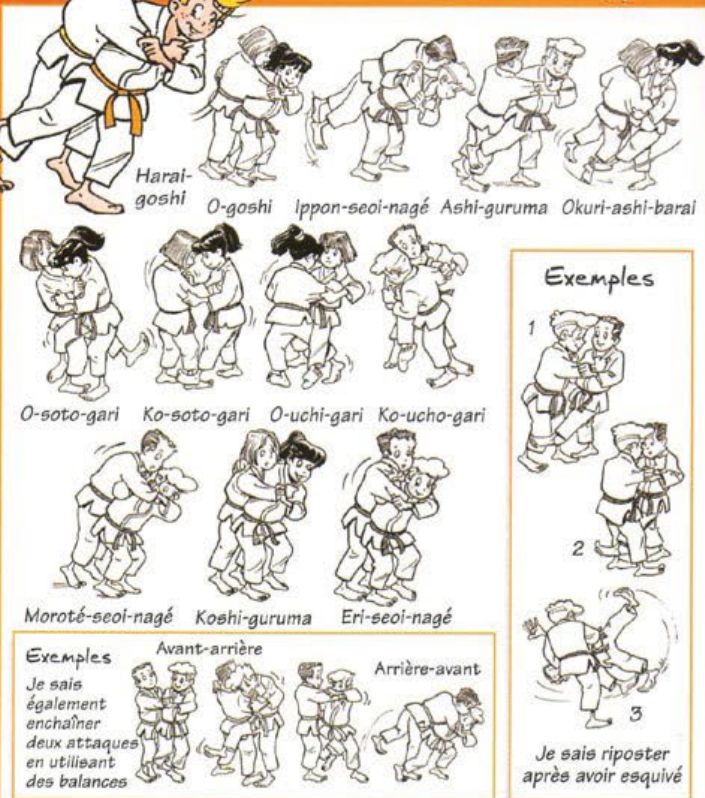

TECHNIQUES DE PROJECTION

NAGE WAZA

Reprise des situations étudiées antérieurement, plus...

Je réponds avec les techniques étudiées antérieurement, plus...

Programme de la ceinture jaune/orange à la ceinture orange (perfectionnement global)

TECHNIQUES DE CONTRÔLE

KATAME WAZA

Âges plancher ceinture jaune/orange : 9 ans

ceinture orange : 10 ans