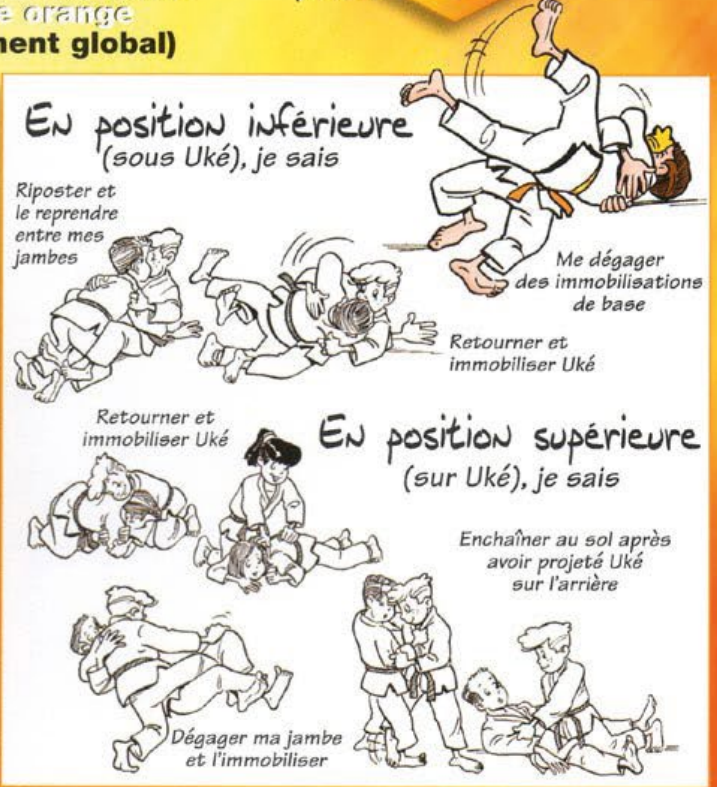

TECHNIQUES DE PROJECTION

NAGE WAZA

Reprise des situations étudiées antérieurement, plus...

Je réponds avec les techniques étudiées antérieurement, plus...

Programme de la ceinture jaune/orange à la ceinture orange (perfectionnement global)

TECHNIQUES DE CONTRÔLE

KATAME WAZA

Âges plancher ceinture jaune/orange : 9 ans

ceinture orange : 10 ans