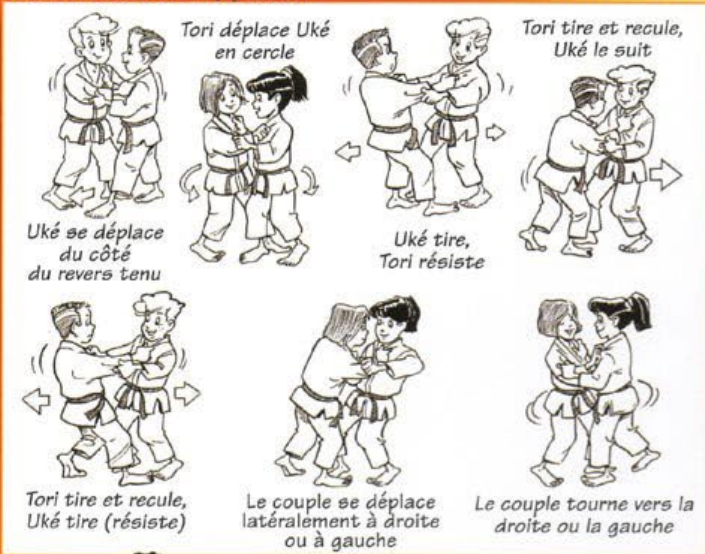

TECHNIQUES DE PROJECTION

NAGE WAZA

Reprise des situations étudiées antérieurement, plus...

Je réponds avec les techniques étudiées antérieurement, plus...

Programme de la ceinture jaune/orange à la ceinture orange (perfectionnement global)

TECHNIQUES DE CONTRÔLE

KATAME WAZA

Âges plancher ceinture jaune/orange : 9 ans

ceinture orange : 10 ans