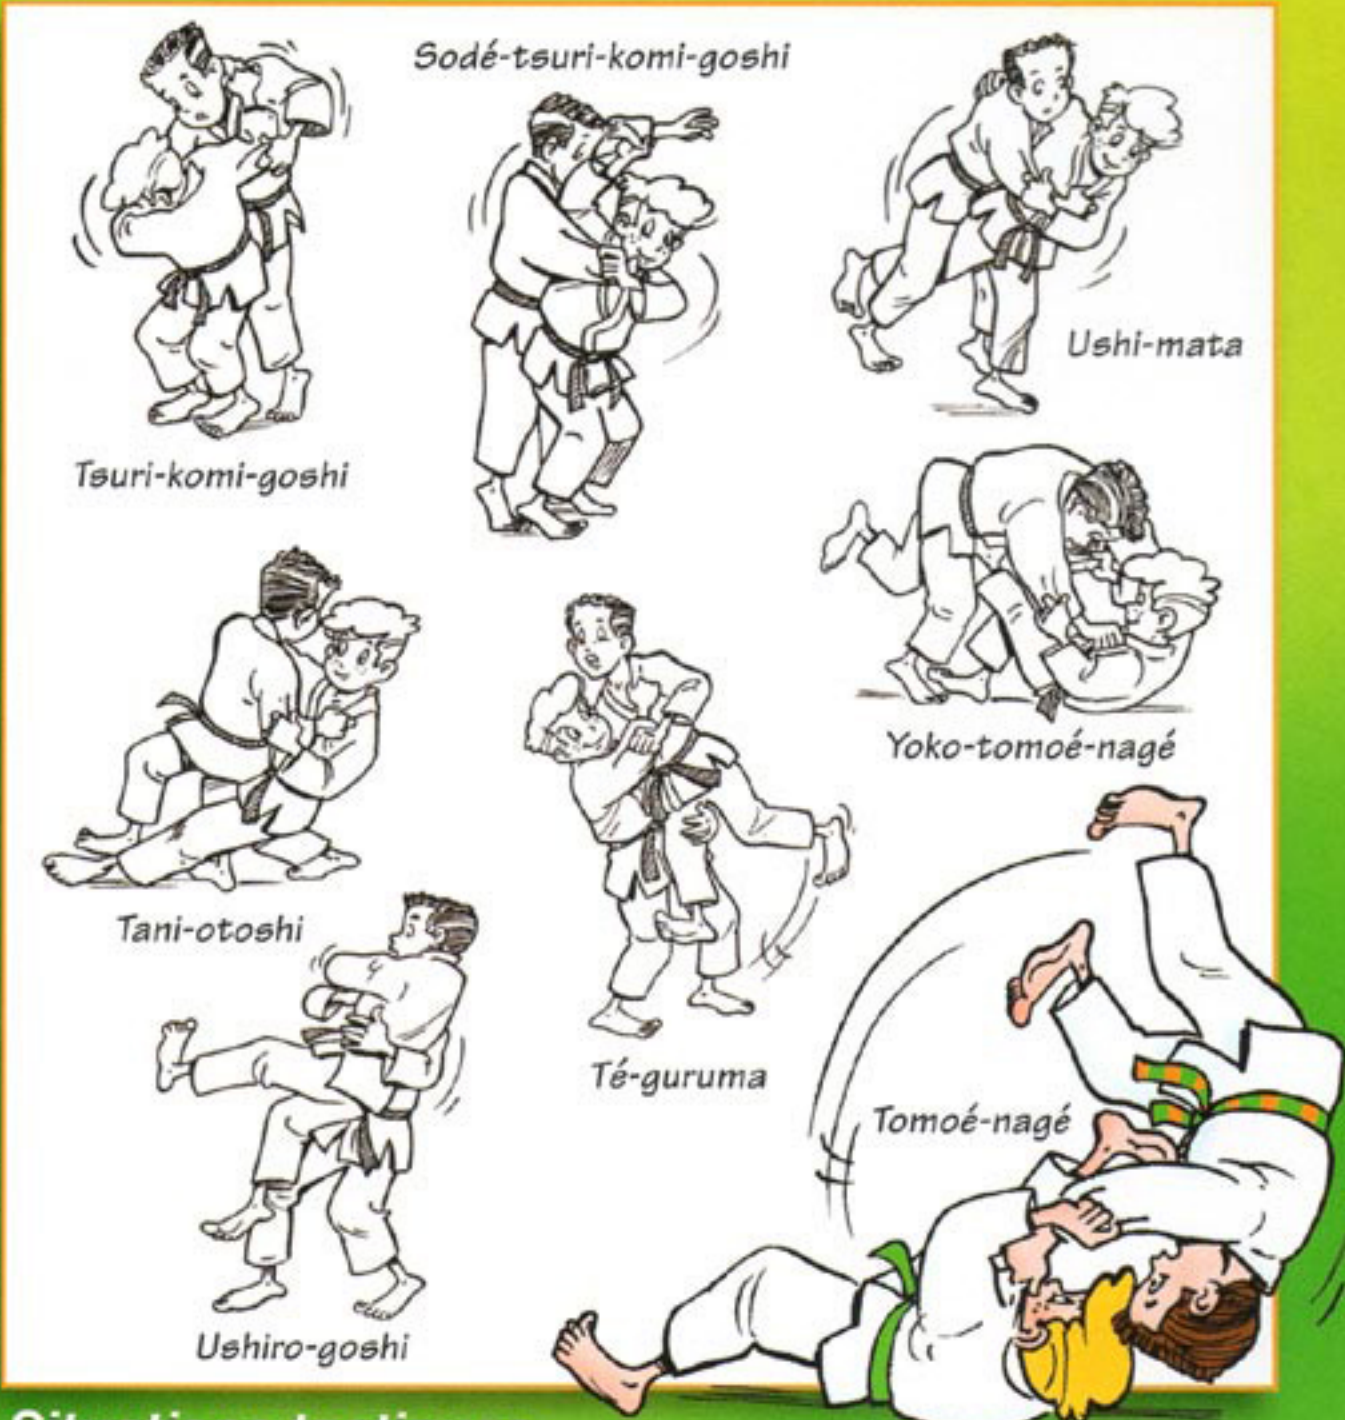

Situations tactiques